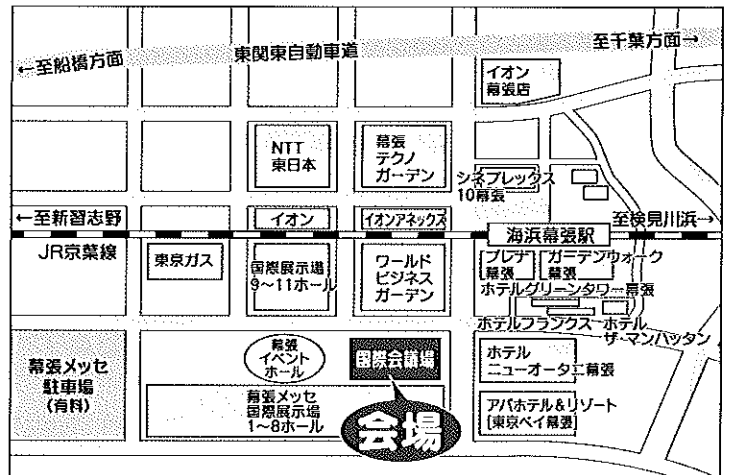

つながれ ひろがれ エコmesse

エコネコ◎つやまあきひこ

がんばろう千葉

千葉県マスコットキャラクター「チーバくん」

生物多様性保全

ジュゴン保護キャンペーンセンター、千葉県里山林保全整備推進地域協議会、千葉県環境生活部環境政策課、千葉県環境生活部自然保護課生物多様性センター、イオン(株)、千葉県立中央博物館

環境教育・環境学習

(一社)ガールスカウト千葉県連盟なのはな会、千葉工業大学 新習志野校舎3号館2階化学第4実験研究室、タバコ問題を考える会・千葉(TMKC)、(特活)ちば里山センター、東京湾の環境をよくするために行動する会、千葉県シェアリングネイチャー協会、千葉工業大学文化会環境科学研究会、幕張ベイタウンにエコパークをつくる会、環境パートナーシップちば、こども環境会議ちば、千葉工業大学生命環境科学科生物圏環境研究室、千葉県環境生活部水質保全課、千葉県環境生活部循環型社会推進課、千葉県環境生活部くらし安全推進課、千葉県環境研究センター 地質環境研究室、ストップ地球温暖化千葉推進会議、NPO法人環境カウンセラー千葉県協議会、千葉工業大学社会環境研究室、(一財)千葉県環境財団、東邦大学理学部生命圏環境科学科環境分析化学研究室、ちば河川交流会、合成洗剤をやめて石けんを広める千葉県連絡会、ミサワホーム(株)、(株)ミサワホーム総合研究所、(一財)WNI気象文化創造センター、(株)ウェザーニューズ

福祉

(特活)タオ、オリーブハウス、NPO 法人ふれあいハウス

その他

生活協同組合コープみらい、千葉県浄化槽団体連絡協議会、千葉透明骨格標本研究社、千葉大学環境ISO学生委員会、千葉県総合企画部国際課、千葉県環境生活部県民生活・文化課、千葉県県土整備部河川環境課・環境生活部水質保全課、NPO法人JFSA、(一社)千葉県環境保全協議会

会場ご案内図

ご来場の際は、公共交通機関をご利用ください。
お車でご来場の方は、周辺の有料駐車場をご利用ください。
障害等お持ちの方で、入場に当たりご要望のある場合は事前に事務局までご連絡ください。